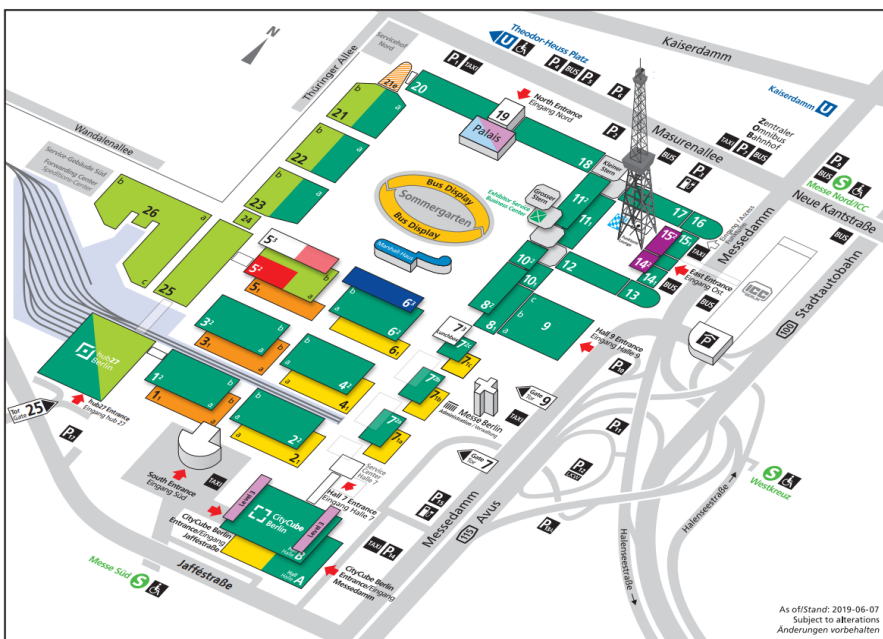

InnoTrans ウェブサイト
www.innotrans.com

出展者募集案内

InnoTrans/国際鉄道技術専門見本市は、鉄道・モビリティ業界における世界屈指のグローバル・ビジネスのプラットフォームとして、重要なネットワーキングの場をご提供しています。出展者の62%、来場者の56%がドイツ国外から参加する高い国際性が特徴です。

主要セグメントである鉄道技術のほか、鉄道インフラ、インテリア、公共交通、トンネル建設の5つのセグメントにわかれ、総面積20万㎡におよぶ会場に世界中から3,000社以上が出展します。

InnoTransのユニークな特徴である屋外展示スペースに敷設された3,500mに及ぶ線路には、高速鉄道車両からタンク車、軌陸車、トラムにいたるまで、様々なメーカーが最新車両を展示します。また同じく屋外展示のBus Displayでは、既に実用化されているイノベティブな電気バスから最先端の充電インフラシステムまで旅客輸送の将来展望が披露され、500mのデモンストレーション・コースも設置されます。

世界のモビリティ業界が一堂に会するプラットフォーム InnoTrans2022にぜひご出展ください！

日本のプレゼンス：InnoTrans2018では、日本鉄道システム輸出組合（JORSA）が取りまとめる日本パビリオンが引き続き1ホール全体を使用して出展したほか、21の企業が単独出展し、日本の鉄道技術を世界にアピールしました。

Railway Technology	旅客/貨物輸送用鉄道車両、サブアセンブリーとコンポーネント（モーター、エネルギー/電気技術、連結器、ブレーキなど）、車両メンテナンス等
Interiors	車両装備、機装、照明装置、窓ガラス、空調設備、安全性、TRAVEL CATERING & COMFORT SERVICES 等
Railway Infrastructure	建設、信号・管理システム、建設作業の計画と監理、架線設備等
Public Transport	情報通信技術、交通管理とデータ処理、運賃管理と旅客情報システム、駅や停車場の施設、各種サービスとコンサルティング等
Tunnel Construction	トンネル掘削機械と技術、建材、建設機械と部品、安全技術と内部仕上げ、情報伝達と保守、サービスとコンサルティング等
Outdoor Display	3,500mに及ぶ屋外実車展示
Bus Display	屋外にバス展示及びデモンストレーション・コース

統計データ（2018年実績）

総展示面積	200,000㎡
実質展示面積（ホール）	105,773㎡
屋外展示面積	10,254㎡
出展者数	3,062/60カ国
内、ドイツ国外出展者	1,910
来場者総数	161,157人/149カ国
内、トレードビジター	153,421人
屋外展示車両数	155
開催間隔	隔年

出展料金

（※2021年4月末までの特別料金）

ホール（スペースのみ、12㎡から）	1方開き	270ユーロ/㎡より
屋外スペース		205ユーロ/㎡
屋外線路		205ユーロ/㎡