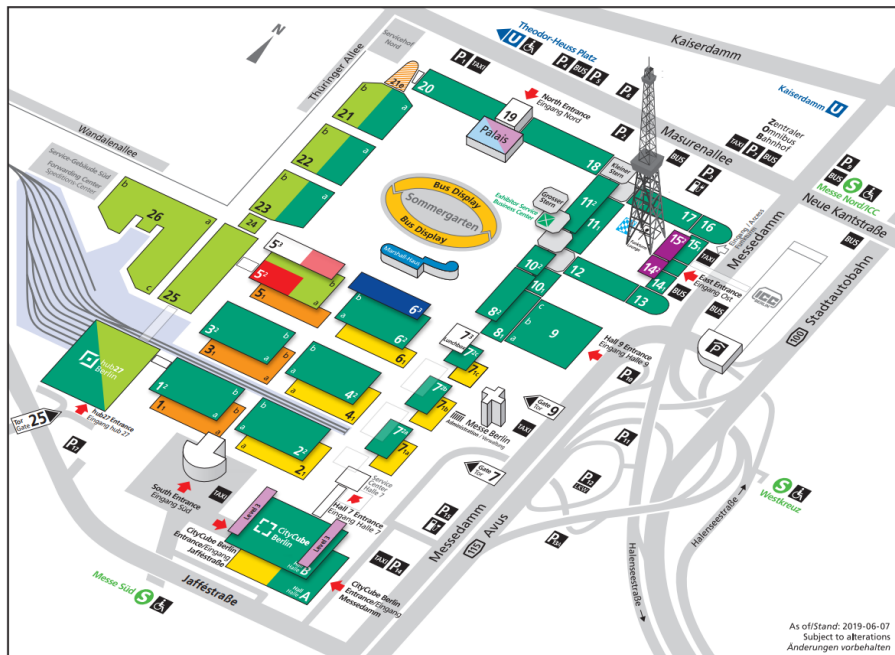

InnoTrans 2020

国際鉄道技術専門見本市

Messe Berlin

THE FUTURE
OF MOBILITY

開催日：2020年9月22日（火）～25日（金） 9時 - 18時
場所：メッセ・ベルリン/Berlin ExpoCenter City（ドイツ・ベルリン）
主催：メッセ・ベルリン社

出展者募集案内

InnoTrans/国際鉄道技術専門見本市は、世界屈指の鉄道業界を中心とするグローバル・ビジネスの場であり、国際的なショーケース、コミュニケーションのプラットフォームとしての地位を確立しています。出展者の62%、来場者の56%がドイツ国外から参加する高い国際性をほこるInnoTransは、主要セグメントである鉄道技術のほか、鉄道インフラ、インテリア、公共交通、トンネル建設の5つのセグメントにわかれ、総面積20万㎡におよぶ会場に世界中から3,000社以上が出展します。

そしてInnoTransのユニークな特徴である屋外展示スペースに敷設された3,500mに及び線路には、高速鉄道車両からタンク車、軌陸車、トラムにいたるまで、様々なメーカーが最新車両を展示します。また同じく屋外展示のBus Displayでは、既に実用化されているイノヴェティブな電気バスから最先端の充電インフラシステムまで旅客輸送の将来展望が披露されるほか、500mのデモンストレーション・コースも設置されます。

世界のモビリティ業界が一堂に会する
InnoTrans2020にぜひご出展ください！

日本のプレゼンス：InnoTrans2018では、日本鉄道システム輸出組合（JORSA）が取りまとめる日本パビリオンが引き続き1ホール全体を使用して出展し、その存在感をグローバルに示したほか、21の企業が単独出展し、日本の鉄道技術を世界にアピールしました。

出展申込締切：
2019年9月20日
締切後は、Waiting list
となりますので
出来るだけ早く
お申し込み
ください！

www.innotrans.com

統計データ（2018年実績）

総展示面積	200,000㎡
実質展示面積（ホール）	105,773㎡
屋外展示面積	10,254㎡
出展者数	3,062/60カ国
内、ドイツ国外出展者	1,910
来場者総数	161,157人/149カ国
内、トレードビジター	153,421人
屋外展示車両数	155
開催間隔	隔年

出展料金

ホール（スペースのみ、12㎡から）	1方開き 270ユーロ/㎡より
屋外スペース	205ユーロ/㎡
屋外線路	205ユーロ/㎡