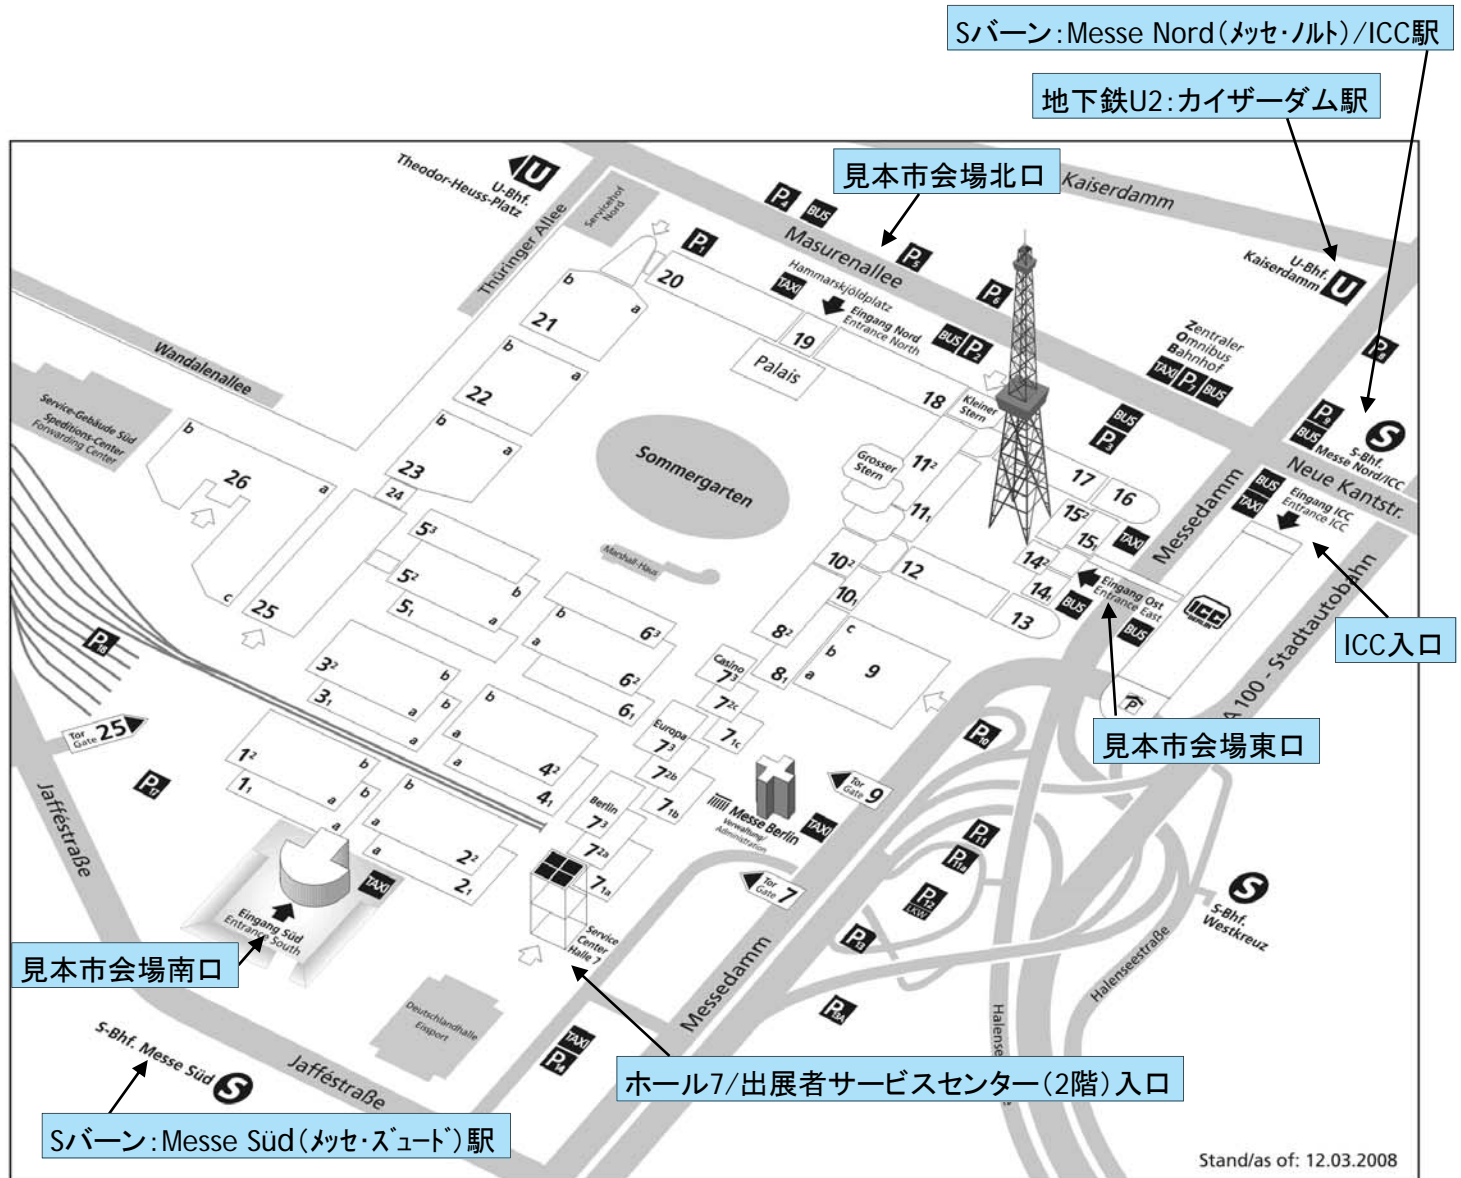

ベルリン国際見本市会場 全体図

Geländeplan Exhibition grounds

- ▲ Haupteingänge / Main entrances
- ⬆ Bedarfseingänge / Reserve entrances